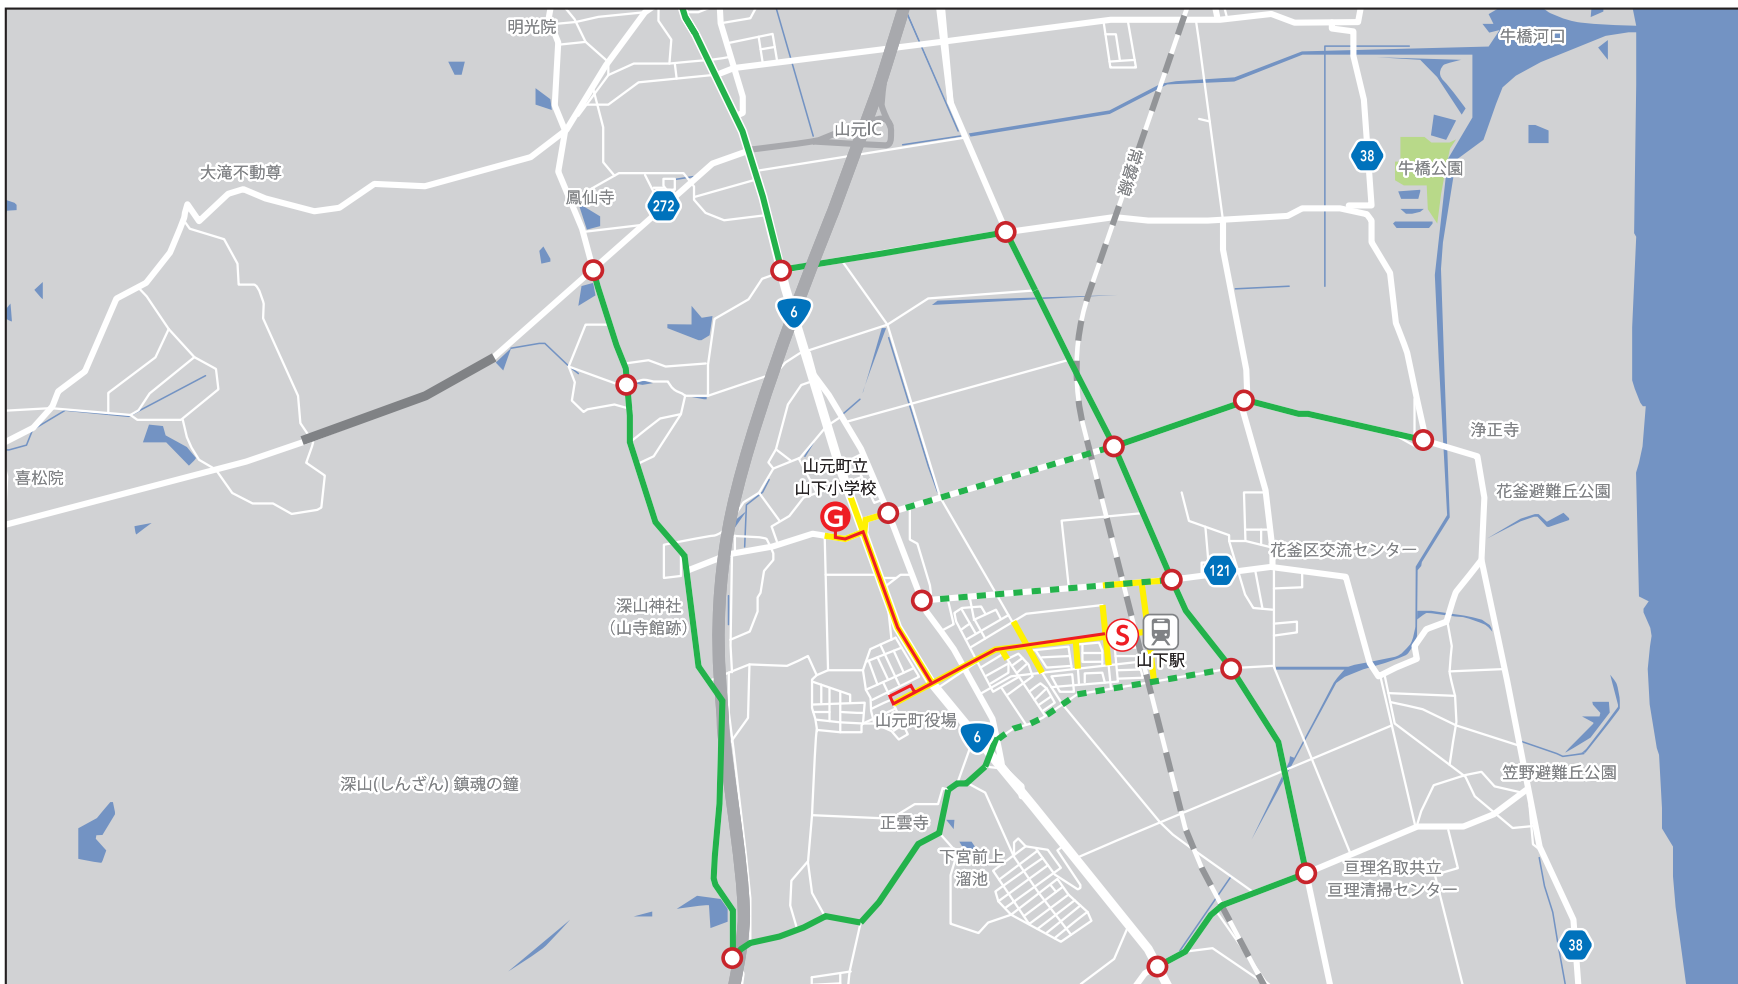

**当日は走行ルート周辺の道路の混雑が予想されます。
ご迷惑をおかけしますが、皆様のご理解とご協力をお願いいたします。**

- 交通規制予定時間帯は、走行ルート及びルートへの接続道路の通行が禁止となりますので、車両を利用される場合は迂回路をご利用ください。また交通規制のルート上への進入や駐停車をご遠慮ください。
- 自転車、歩行者のルート横断も規制されます。警察官、現場警備員、係員の指示に従ってください。

近隣の方・通行・観覧の方へご協力のお願い

- ご通行・ご観覧の際は、警察官、現場警備員、係員の指示に従ってください。
- 広範囲に交通規制が行われますので、迂回にご協力をお願いいたします。
- 路線バス等に一部、運休・迂回運行、遅れが生じる場合がありますので、あらかじめご了承ください。
- 規制時間内は、沿道の駐車場・駐輪場からの出入庫規制にご協力をお願いいたします。
- 沿道の所定の場所において、聖火リレーの一般観覧は可能です。

交通規制(予定)

● 規制エリア 9:00~10:39

凡例

← 走行ルート

..... 迂回路線

— 広域迂回路線

※交通規制区域は交通状況により、変更される場合があります。
※規制時間は目安であり、当日のリレー状況により変更される場合があります。

主催:東京2020オリンピック組織委員会
共催:聖火リレー宮城県実行委員会