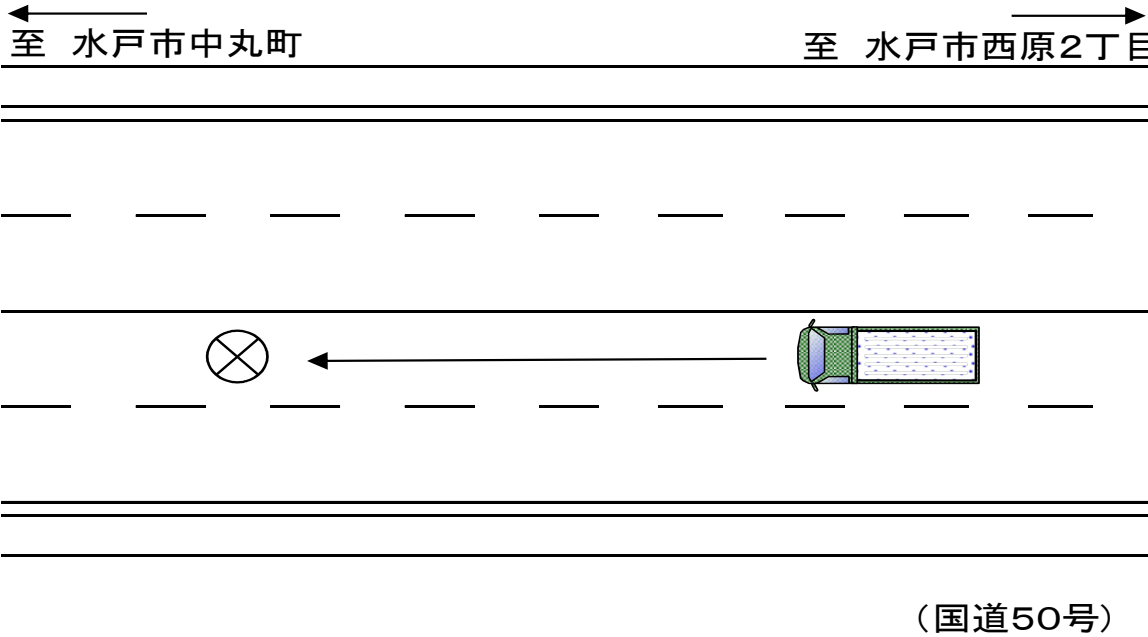

トラック事故速報(死亡事故)

発生日時: 令和4年5月16日(月)午前1時5分頃

発生場所: 水戸市石川地内
(国道50号)

事故形態: 中型貨物(48歳)×歩行者
(順番は過失の軽重を示すものではありません)

現場略図

概要:

中型貨物車(事業用)が直進中、歩行者と衝突した。

- ・運転に集中し、車両や歩行者の動きに注意してください。
- ・夜間はライトのこまめな上下切り替えをして進行しましょう。