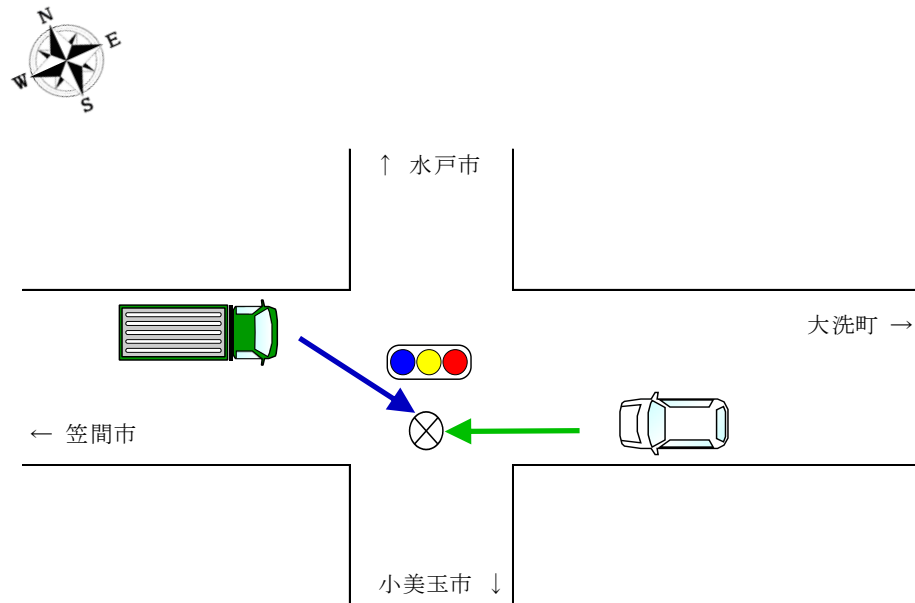

トラック事故速報(死亡事故)

発生日時: 令和4年7月31日(日)午後10時50分頃

発生場所: 茨城町茨城町工業団地地内
(県道大洗友部線)

事故形態: 準中型貨物車(56歳) × 普通乗用車(20歳)
(順番は過失の軽重を示すものではありません)

現場略図

概要: 準中型貨物車は、交差点を右折する際、対向直進の普通乗用車と衝突し同乗者が死亡したものの。

- ・運転に集中し、車両や歩行者の動きに注意してください。
- ・夜間はライトのこまめな上下切り替えをして進行しましょう。
- ・交差点の右左折時は、確実な安全確認をしましょう。