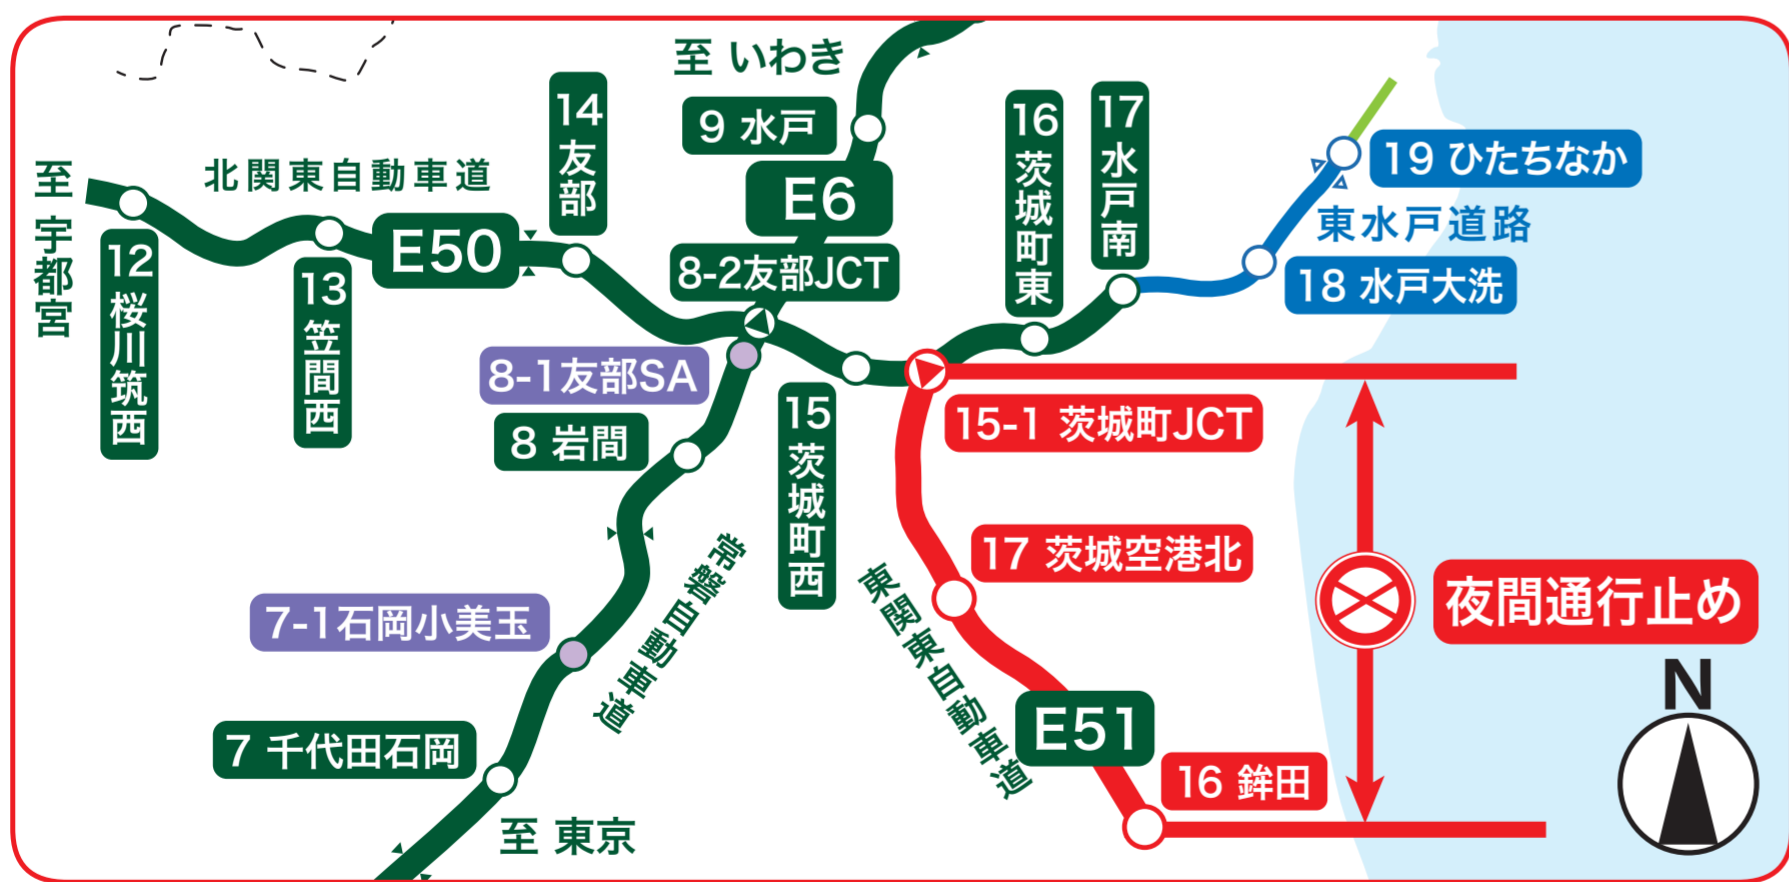

E51

東関東道

橋りょう補修工事など

鉾田IC⇔茨城町JCT

夜間通行止

9/12月～9/13火

夜20時～翌朝6時

迂回により所要時間が長くなりますので、お時間にゆとりをもってお出かけください。ご迷惑をおかけしますが、ご理解とご協力をお願いします。

予備日 ※荒天時は、予備日に順延します

9/14水～9/21水

9/11日	12月	13火	14水	15木	16金	17土
		20時 6時	20時 6時	20時 6時	20時 6時	20時 6時
		通行止め	通行止め	予備日	予備日	予備日
9/18日	19月	20火	21水	22木	23金	24土
		20時 6時	20時 6時			
		予備日	予備日			

工事内容や高速道路に関するお問い合わせは

24時間、365日、お客様の声をお聞きしています。
 NEXCO東日本お客様センター
 ☎ 0570-024-024
 または ☎ 03-5308-2424

高速道路に関する情報は「ドラぷら」で
www.driveplaza.com/

ドラぷら 検索

主な工事規制は
 QRコードからご覧になれます

あなたに、ベスト・ウェイ。