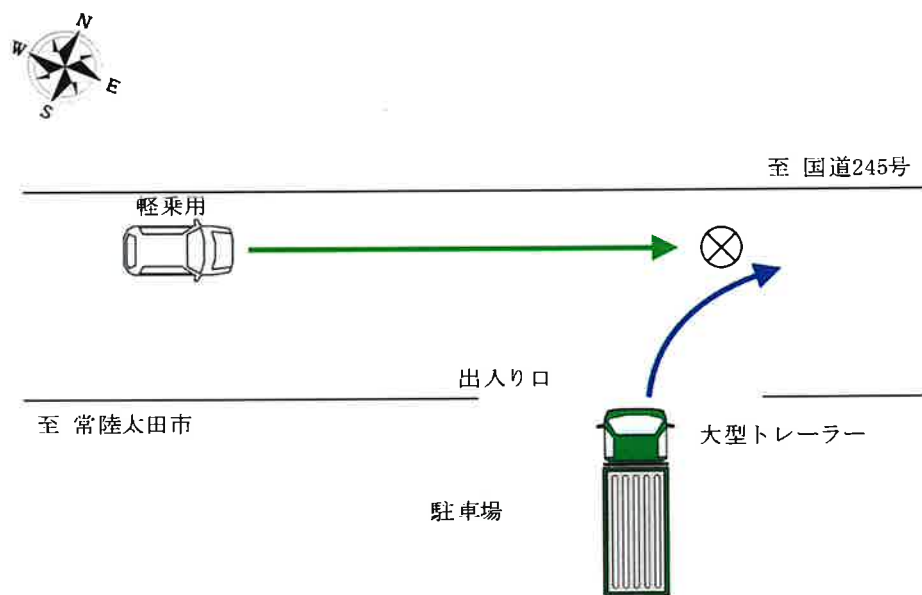

大型トレーラー事故速報(死亡事故)

発生日時: 令和4年9月29日(木)午後6時38分頃

発生場所: 日立市茂宮町地内
(国道293号)

事故形態: 大型トレーラー(63歳)×軽乗用自動車(42歳)
(順番は過失の軽重を示すものではありません。)

現場略図

概要:

大型トレーラーは、路外駐車場から右折発進する際、左方から国道を直進中の軽乗用車と出会い頭に衝突し、軽乗用車の運転手が死亡したものの。

- ・安全確認を十分にして、危険を予測した運転をしましょう。
- ・夜間はヘッドライトのこまめな上下切り替えをして進行しましょう。
- ・交差点の右左折時は、確実な安全確認をしましょう。