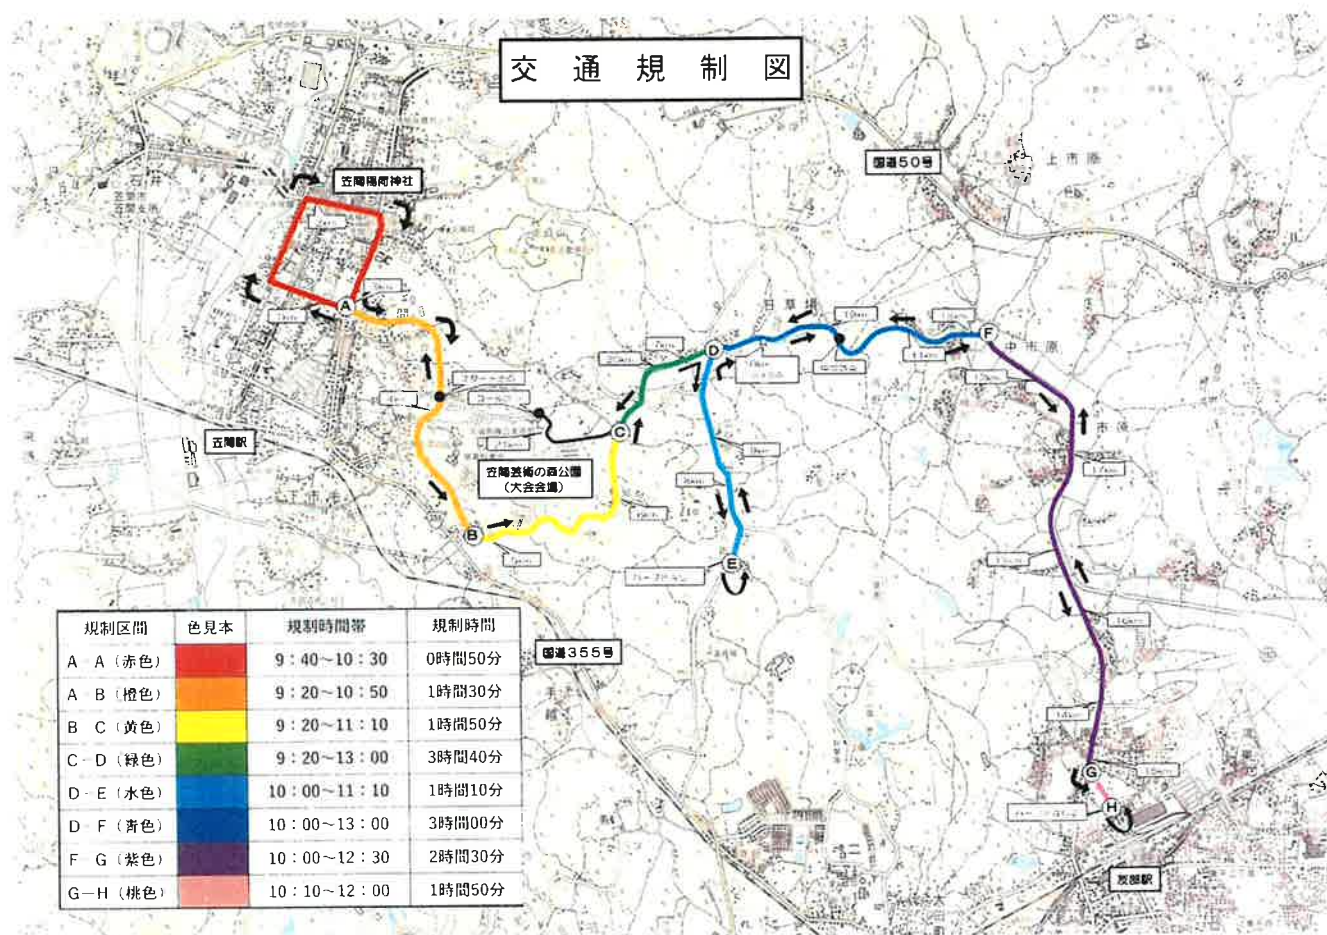

第17回かさま陶芸の里ハーフマラソン大会に伴う

【交通規制のお知らせ】

令和4年12月18日(日) 午前9時20分～午後1時

※区間により規制時間が異なります。

笠間芸術の森公園をメイン会場として「第17回かさま陶芸の里ハーフマラソン大会」を開催いたします。大会開催に伴い、下図区域を交通規制（全面通行止め）いたしますので、皆様のご理解、ご協力をお願い申し上げます。

【お問い合わせ先】 一般社団法人 笠間スポーツコミッション
TEL 080-6464-1424