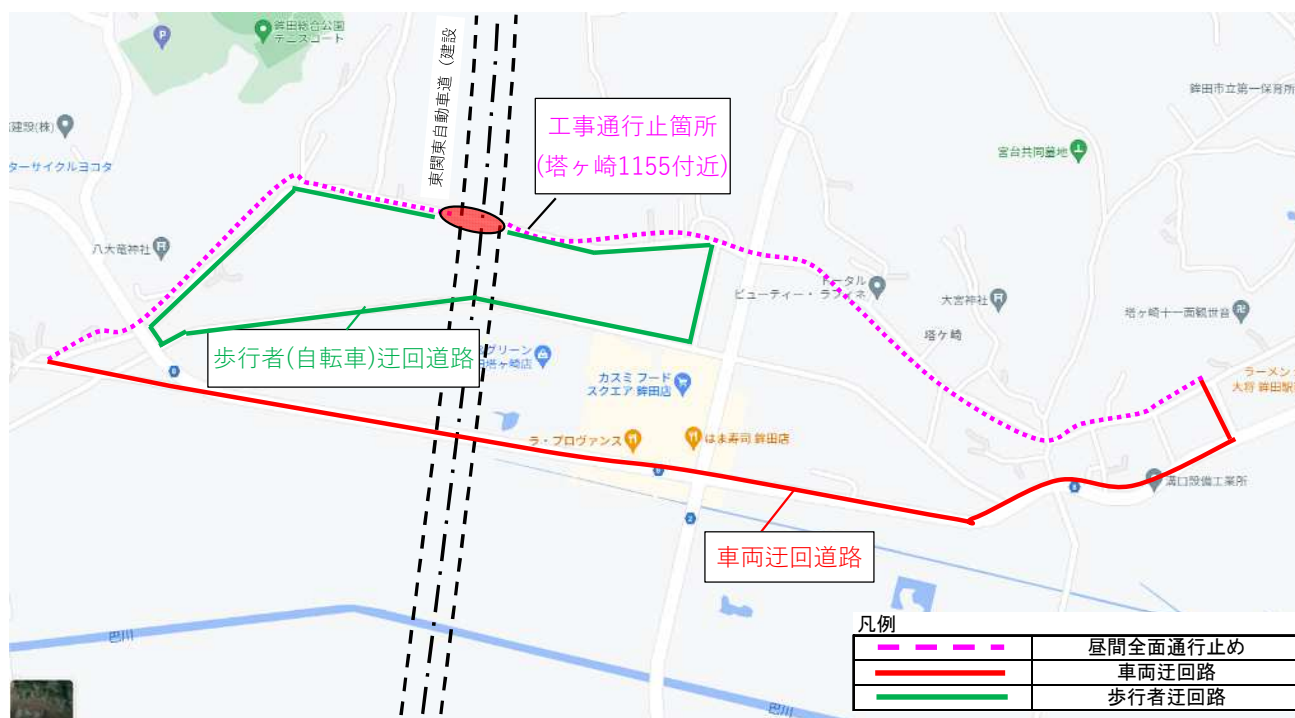

市道8-429号線 昼間通行止めのお知らせ

平素より 東関東自動車道 塔ヶ崎工事にご理解を賜り、厚く御礼申し上げます。
市道8-429号線の舗装工事を実施するため、市道8-429号線の昼間通行止めにご協力のほど
宜しくお願い致します。

近隣の皆様にはご不便ご迷惑をお掛け致しますが、細心の注意を払って工事をおこないます
ので、何卒ご理解とご協力を賜りますようお願い申し上げます。

規制場所: 銚田市塔ヶ崎(市道8-429号線 東関東自動車道建設工事 交差点)

規制内容: 市道8-429号線 昼間通行止め

規制日時: 令和4年12月26日(月) 9:00~15:00

※荒天時は延期いたします。

【市道8-429号線 工事箇所は 12月27日(火) 15:00に開通します。】

規制位置及び迂回路図

【工事に関するお問い合わせ先】

(発注者) 東日本高速道路株式会社 関東支社 つくば工事事務所
銚田工事区 TEL.029-836-7755

(受注者) 株式会社 熊谷組 塔ヶ崎作業所 TEL.0291-34-3021